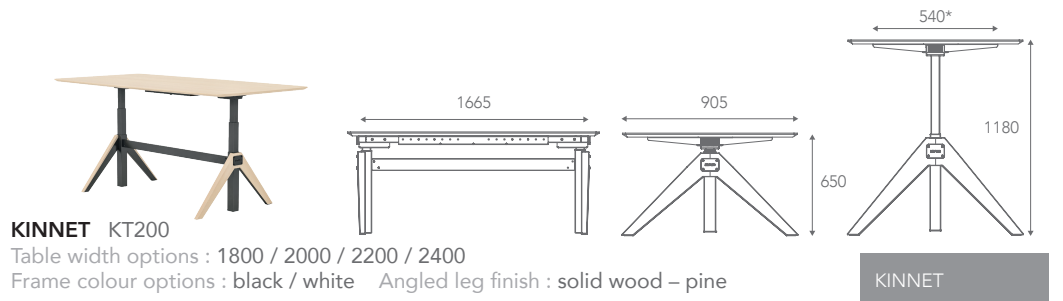

KIN KW300
Table width options : 1200 / 1400 / 1600 / 1800
Frame colour options : black / white Angled leg finish : solid wood – pine