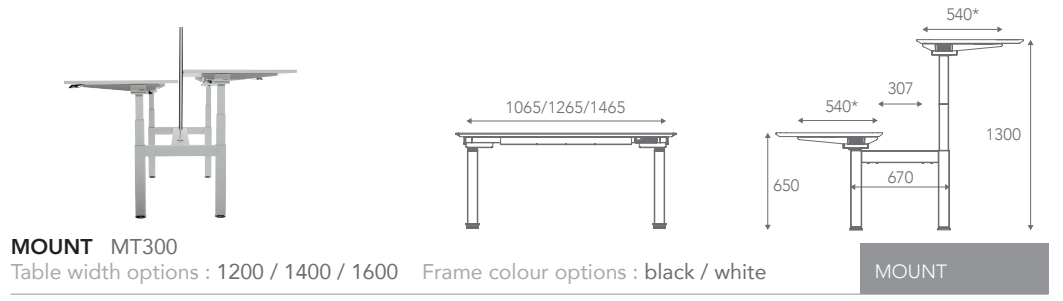

KNEST KE300
Table width options : 1200 / 1400 / 1600 / 1800
Frame colour options : black / white Angled leg finish : metal
Accent colour options : eight to choose from