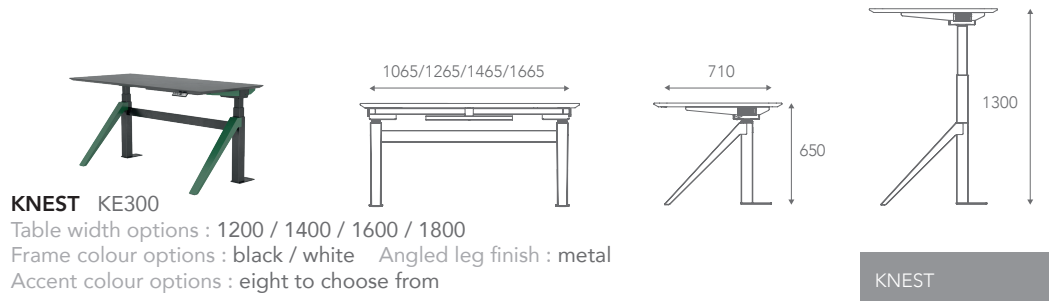

KINNET KT200
Table width options : 1800 / 2000 / 2200 / 2400
Frame colour options : black / white Angled leg finish : solid wood – pine