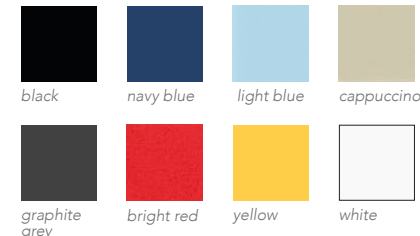

 Milli Sofa

**MLST 1008**  
*Outer*  
 1000 W 890 D 2145 H  
*Inner*  
 870 W 781 D 1952 H  
**KOPLUS MILLI STAND**

Optional for Milli Stand  
 Grace Stool

Pod Colour options :

Outer Shell  
(8 colours available)

### Optional add-on

upholstered stool available in 8 fabric colors to compliment your decor.